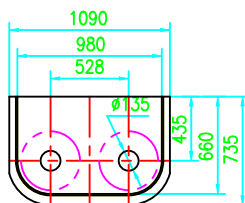

009fS

减速机: ZSY250

XWD18.5-9-29

				示意图			汇智云仓	
							600双轴加湿机	
							SJ600	
设计	审核	工艺	日期	图样标记	重量	比例		
						1:25		
				共 页	第 页			