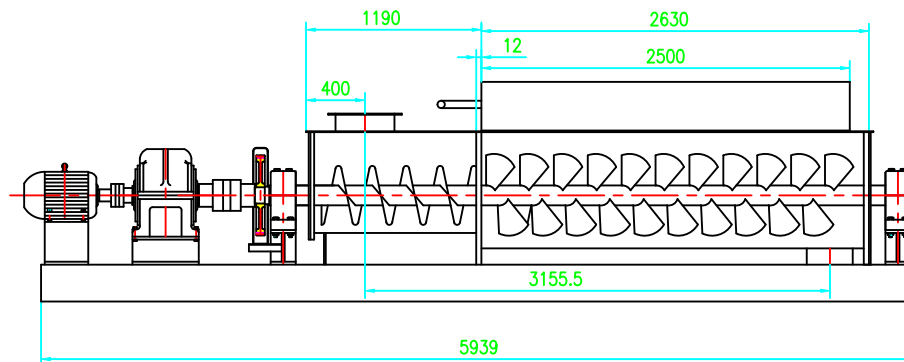

009fS

减速机: ZSY250

XWD18.5-9-29

				示意图			汇智云仓	
							600双轴加湿机	
							SJ600	
设计	审核	工艺	日期	图样标记	重量	比例		
						1:25		
				共 页	第 页			