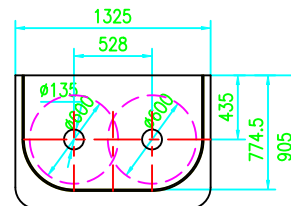

009fS

减速机: ZSY250

XWD18.5-9-29

				示意图			汇智云仓	
							600双轴加湿机	
							SJ600	
设计	审核	工艺	日期	图样标记	重量	比例		
						1:25		
				共 页	第 页			